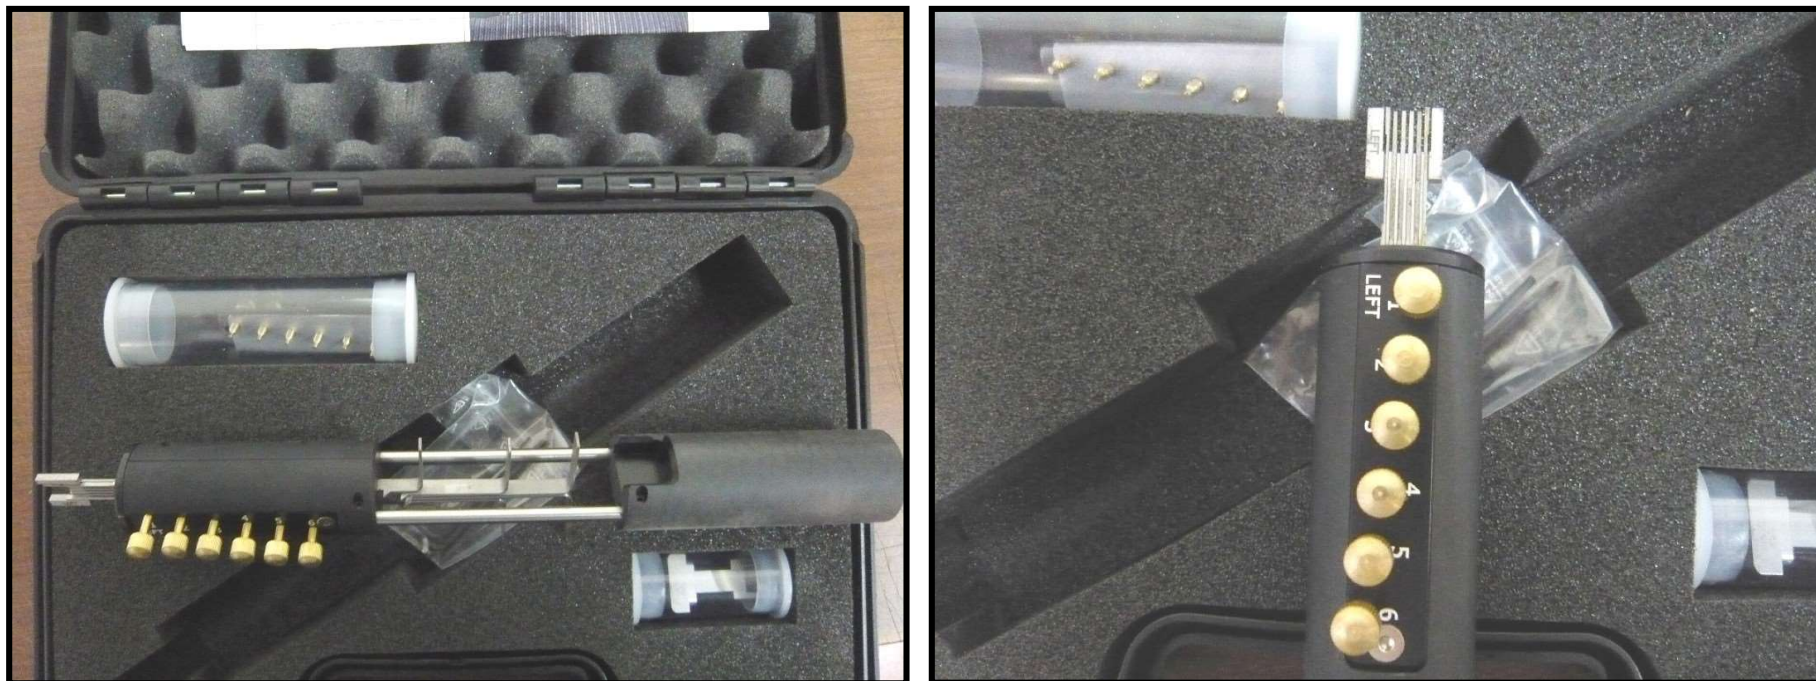

Art. MTR2M014

GRIMALDELLO MOTTURA SERRATURE AD INFILARE

Grimaldello per serrature Mottura ad infilare, dipsonibile nella versione destra o sinistra

Art. MTR15MOP

GRIMALDELLO IDM

Grimaldello per serrature IDM,
dipsonibile nella versione destra

Art. IDM51D7

GRIMALDELLO PER MOTTURA A POMPA

Grimaldello per serratura Mottura a Pompa, con perni mobili; una volta aperta la serratura il codice resta memorizzato. Puntali per serrature destre e sinistre.